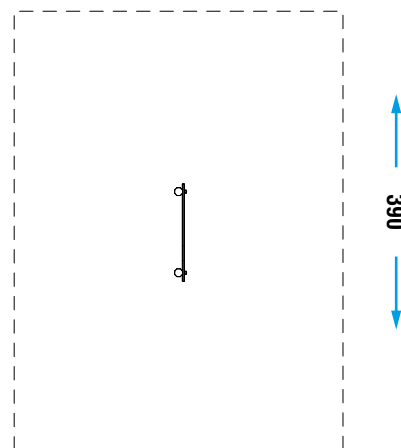

GIOCO INTERATTIVO

COLLEZIONE	PLAYGROUND ESSENTIALS
DIMENSIONI (L x P x H) in cm	90 x 10 x 95
ALTEZZA CRITICA DI CADUTA	-
AREA MIN/MAX ANTITRAUMA	-
ETÀ D'USO CONSIGLIATA	3+
COMPOSIZIONE	- Pali portanti in alluminio a sezione ottagonale 70 x 70 mm - Pannello gioco in lastra di HDPE riciclato spessore 19mm con incisioni decorative

AREA DI SICUREZZA

← 310 →

Realizzare un idoneo fondo antitrauma in funzione dell'altezza critica di caduta. Manutenzione periodica obbligatoria come da piano consegnato al cliente.